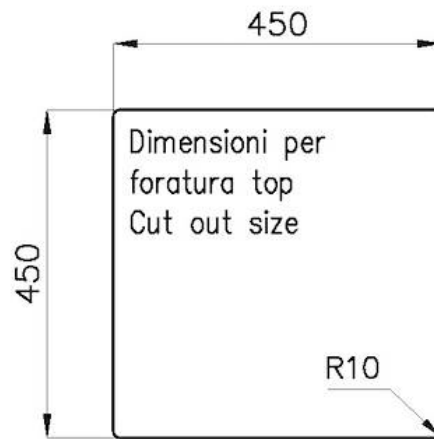

质地 磨砂

边型和安装方式 平嵌

底座 60 cm

尺寸 470 x 470 mm

标准配件 固定钩, 垫圈, 下水器, 溢水口和虹吸管, 纸板盒包装

龙头孔 无定位孔

安装孔 [View technical data sheet](#)

下水器 否

宽 47 cm

盆内尺寸 430 x 430 mm

单槽/双槽 单槽

下水组件 3,5" 下水器

特点

3.5" 下水器提篮 Foster®水槽均配备了3.5"下水器，有可防止固体颗粒流入下水器的实用篮式塞。3.5"下水器允许使用Foster®碎渣机，可与所有型号兼容。

深盆 得益于先进的生产技术，该洗碗盆的重要深度超过20厘米，可以在所有洗涤操作中提供极大的灵活性和实用性。

溢水口 溢水口是Foster水槽上的一项安全措施，可以防止疏忽时水的溢出。方形溢水解决方案，具有简约的方形，更加美观大方。

LEVEL 2:

8100 615

1254/05-

GRIGLIA POSIZIONATA A FILO VASCA / GRID EDGE POSITIONING

1254/05-

intaglio per il troppo-pieno
solo con top > 10 mm
recess for housing the over-flow
only for top > 10 mm

EQUIPMENT