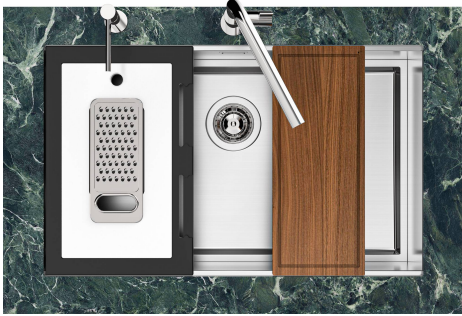

水槽 Quadra EVO Gun Metal

水槽

代码: 1254 056

细节

材料 AISI 304 不锈钢

染色 Gun Metal

表面处理 PVD

表面处理 拉丝 Foster

LEVEL 2:

8100 615

1254/05-

GRIGLIA POSIZIONATA A FILO VASCA / GRID EDGE POSITIONING

1254/05-

intaglio per il troppo-pieno
solo con top > 10 mm
recess for housing the over-flow
only for top > 10 mm

EQUIPMENT