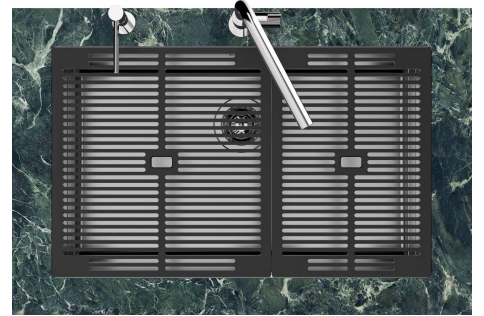

水槽 Quadra EVO Gun Metal

水槽

代码: 1254 056

细节

材料 AISI 304 不锈钢

染色 Gun Metal

表面处理 PVD

表面处理 拉丝 Foster

LEVEL 2:

8100 615

1254/05-

GRIGLIA POSIZIONATA A FILO VASCA / GRID EDGE POSITIONING

1254/05-

intaglio per il troppo-pieno
solo con top > 10 mm
recess for housing the over-flow
only for top > 10 mm

EQUIPMENT