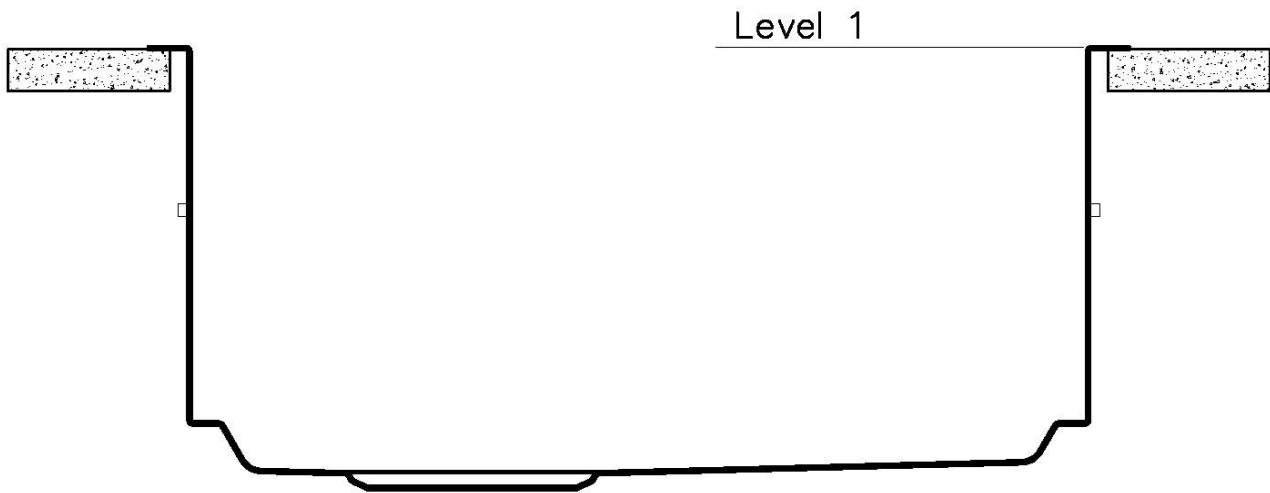

质地 磨砂

边型和安装方式 平嵌

底座 60 cm

尺寸 470 x 470 mm

标准配件 固定钩, 垫圈, 下水器, 溢水口和虹吸管, 纸板盒包装

龙头孔 无定位孔

安装孔 [View technical data sheet](#)

下水器 否

宽 47 cm

盆内尺寸 430 x 430 mm

单槽/双槽 单槽

下水组件 3,5" 下水器

特点

3.5" 下水器提篮 Foster®水槽均配备了3.5"下水器，有可防止固体颗粒流入下水器的实用篮式塞。3.5"下水器允许使用Foster®碎渣机，可与所有型号兼容。

深盆 得益于先进的生产技术，该洗碗盆的重要深度超过20厘米，可以在所有洗涤操作中提供极大的灵活性和实用性。

溢水口 溢水口是Foster水槽上的一项安全措施，可以防止疏忽时水的溢出。方形溢水解决方案，具有简约的方形，更加美观大方。

高厚度 1mm厚的钢。相当大的厚度，保证了最大的坚固性和耐用性。

1254/05-

QUADRA EVO **Optional accessories / Accessori opzionali** **FILOTOP / FLUSHMOUNT**

LEVEL 1:

8100 615

8100 614

8100 037

QUADRA EVO
Optional accessories / Accessori opzionali
FILOTOP / FLUSHMOUNT

LEVEL 2:

8100 615

1254/05-

GRIGLIA POSIZIONATA A FILO VASCA / GRID EDGE POSITIONING

1254/05-

intaglio per il troppo-pieno
solo con top > 10 mm
recess for housing the over-flow
only for top > 10 mm

EQUIPMENT