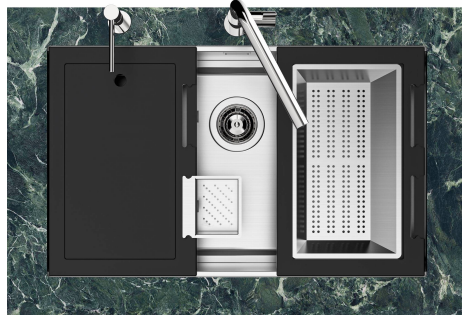

水槽 Quadra EVO Gun Metal

水槽

代码: 1254 056

细节

材料 AISI 304 不锈钢

染色 Gun Metal

表面处理 PVD

表面处理 拉丝 Foster

LEVEL 2:

8100 615

1254/05-

GRIGLIA POSIZIONATA A FILO VASCA / GRID EDGE POSITIONING

1254/05-

intaglio per il troppo-pieno
solo con top > 10 mm
recess for housing the over-flow
only for top > 10 mm

EQUIPMENT