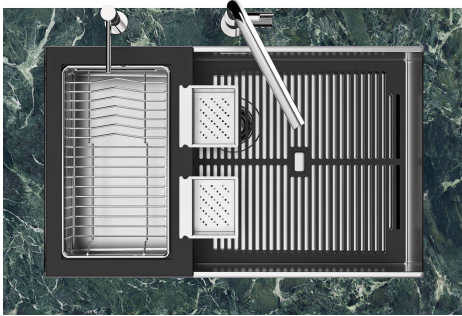

水槽 Quadra EVO Gun Metal

水槽

代码: 1254 056

细节

材料 AISI 304 不锈钢

染色 Gun Metal

表面处理 PVD

表面处理 拉丝 Foster

宽 47 cm

盆内尺寸 430 x 430 mm

单槽/双槽 单槽

下水组件 3,5" 下水器

特点

3.5" 下水器提篮 Foster®水槽均配备了3.5"下水器，有可防止固体颗粒流入下水器的实用篮式塞。3.5"下水器允许使用Foster®碎渣机，可与所有型号兼容。

深盆 得益于先进的生产技术，该洗碗盆的重要深度超过20厘米，可以在所有洗涤操作中提供极大的灵活性和实用性。

溢水口 溢水口是Foster水槽上的一项安全措施，可以防止疏忽时水的溢出。方形溢水解决方案，具有简约的方形，更加美观大方。

高厚度 1mm厚的钢。相当大的厚度，保证了最大的坚固性和耐用性。

1254/05-

QUADRA EVO **Optional accessories / Accessori opzionali** **FILOTOP / FLUSHMOUNT**

LEVEL 1:

8100 615

8100 614

8100 037

QUADRA EVO
Optional accessories / Accessori opzionali
FILOTOP / FLUSHMOUNT

LEVEL 2:

8100 615

1254/05-

GRIGLIA POSIZIONATA A FILO VASCA / GRID EDGE POSITIONING

1254/05-

intaglio per il troppo-pieno
solo con top > 10 mm
recess for housing the over-flow
only for top > 10 mm

EQUIPMENT