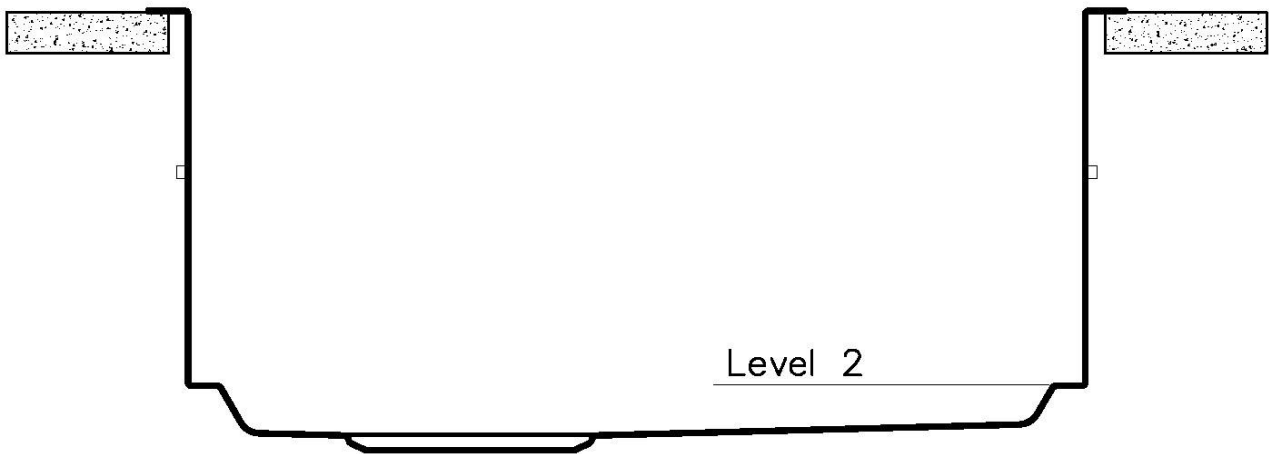

质地 磨砂

边型和安装方式 平嵌

底座 60 cm

尺寸 470 x 470 mm

标准配件 固定钩, 垫圈, 下水器, 溢水口和虹吸管, 纸板盒包装

龙头孔 无定位孔

安装孔 [View technical data sheet](#)

下水器 否

宽 47 cm

盆内尺寸 430 x 430 mm

单槽/双槽 单槽

下水组件 3,5" 下水器

特点

3.5" 下水器提篮 Foster®水槽均配备了3.5"下水器，有可防止固体颗粒流入下水器的实用篮式塞。3.5"下水器允许使用Foster®碎渣机，可与所有型号兼容。

深盆 得益于先进的生产技术，该洗碗盆的重要深度超过20厘米，可以在所有洗涤操作中提供极大的灵活性和实用性。

溢水口 溢水口是Foster水槽上的一项安全措施，可以防止疏忽时水的溢出。方形溢水解决方案，具有简约的方形，更加美观大方。

高厚度 1mm厚的钢。相当大的厚度，保证了最大的坚固性和耐用性。

1254/05-

QUADRA EVO **Optional accessories / Accessori opzionali** **FILOTOP / FLUSHMOUNT**

LEVEL 1:

8100 615

8100 614

8100 037

QUADRA EVO
Optional accessories / Accessori opzionali
FILOTOP / FLUSHMOUNT

LEVEL 2:

8100 615

1254/05-

GRIGLIA POSIZIONATA A FILO VASCA / GRID EDGE POSITIONING

1254/05-

intaglio per il troppo-pieno
solo con top > 10 mm
recess for housing the over-flow
only for top > 10 mm

EQUIPMENT