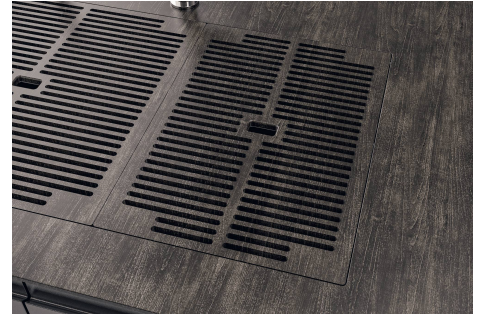

高厚度 1mm厚的钢。相当大的厚度，保证了最大的坚固性和耐用性。

1254/05-

QUADRA EVO **Optional accessories / Accessori opzionali** **FILOTOP / FLUSHMOUNT**

LEVEL 1:

8100 615

8100 614

8100 037

QUADRA EVO
Optional accessories / Accessori opzionali
FILOTOP / FLUSHMOUNT

LEVEL 2:

8100 615

1254/05-

GRIGLIA POSIZIONATA A FILO VASCA / GRID EDGE POSITIONING

1254/05-

intaglio per il troppo-pieno
solo con top > 10 mm
recess for housing the over-flow
only for top > 10 mm

EQUIPMENT