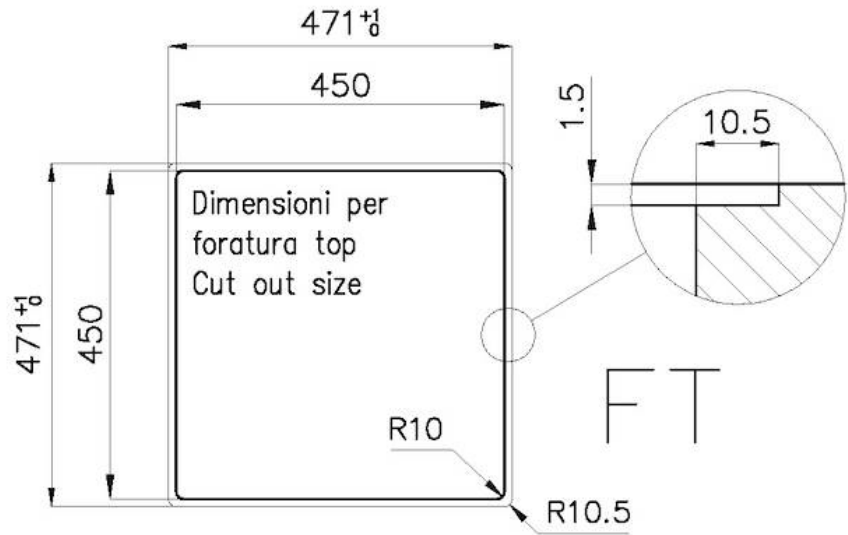

质地 磨砂

边型和安装方式 平嵌

底座 60 cm

尺寸 470 x 470 mm

标准配件 固定钩, 垫圈, 下水器, 溢水口和虹吸管, 纸板盒包装

龙头孔 无定位孔

安装孔 [View technical data sheet](#)

下水器 否

宽 47 cm

盆内尺寸 430 x 430 mm

单槽/双槽 单槽

下水组件 3,5" 下水器

特点

3.5" 下水器提篮 Foster®水槽均配备了3.5"下水器，有可防止固体颗粒流入下水器的实用篮式塞。3.5"下水器允许使用Foster®碎渣机，可与所有型号兼容。

深盆 得益于先进的生产技术，该洗碗盆的重要深度超过20厘米，可以在所有洗涤操作中提供极大的灵活性和实用性。

溢水口 溢水口是Foster水槽上的一项安全措施，可以防止疏忽时水的溢出。方形溢水解决方案，具有简约的方形，更加美观大方。

LEVEL 2:

8100 615

1254/05-

GRIGLIA POSIZIONATA A FILO VASCA / GRID EDGE POSITIONING

1254/05-

intaglio per il troppo-pieno
solo con top > 10 mm
recess for housing the over-flow
only for top > 10 mm

EQUIPMENT