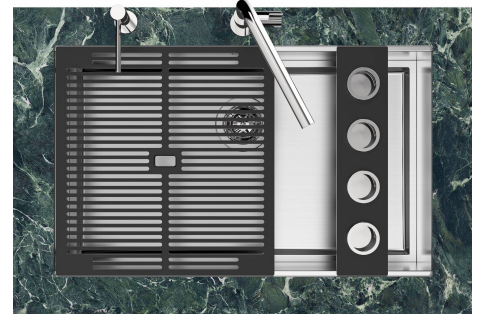

水槽 Quadra EVO Gun Metal

水槽

代码: 1254 056

细节

材料 AISI 304 不锈钢

染色 Gun Metal

表面处理 PVD

表面处理 拉丝 Foster

LEVEL 2:

8100 615

1254/05-

GRIGLIA POSIZIONATA A FILO VASCA / GRID EDGE POSITIONING

1254/05-

intaglio per il troppo-pieno
solo con top > 10 mm
recess for housing the over-flow
only for top > 10 mm

EQUIPMENT