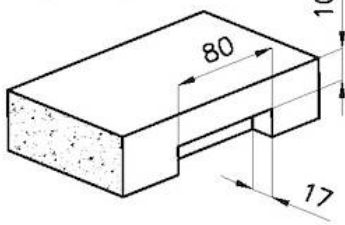

质地 磨砂

边型和安装方式 平嵌

底座 60 cm

尺寸 470 x 470 mm

标准配件 固定钩, 垫圈, 下水器, 溢水口和虹吸管, 纸板盒包装

龙头孔 无定位孔

安装孔 [View technical data sheet](#)

下水器 否

宽 47 cm

盆内尺寸 430 x 430 mm

单槽/双槽 单槽

下水组件 3,5" 下水器

特点

3.5" 下水器提篮 Foster®水槽均配备了3.5"下水器，有可防止固体颗粒流入下水器的实用篮式塞。3.5"下水器允许使用Foster®碎渣机，可与所有型号兼容。

深盆 得益于先进的生产技术，该洗碗盆的重要深度超过20厘米，可以在所有洗涤操作中提供极大的灵活性和实用性。

溢水口 溢水口是Foster水槽上的一项安全措施，可以防止疏忽时水的溢出。方形溢水解决方案，具有简约的方形，更加美观大方。

LEVEL 2:

8100 615

1254/05-

GRIGLIA POSIZIONATA A FILO VASCA / GRID EDGE POSITIONING

1254/05-

intaglio per il troppo-pieno
solo con top > 10 mm
recess for housing the over-flow
only for top > 10 mm

EQUIPMENT